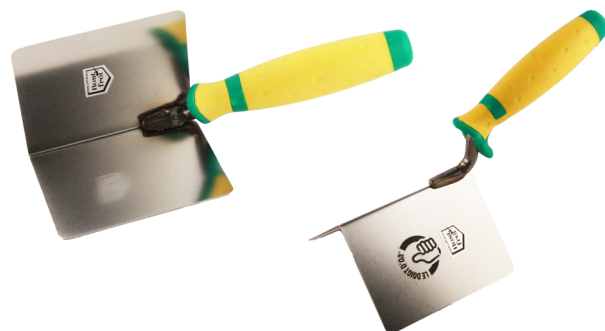

Hoektruweel RVS

Truelle à coin inox

ART NR	Type	AFM / DIM mm
T33432233	binnenhoek / coin intérieur	110 x 75
T33432213	buitenhoek / coin extérieur	110 x 75
T33432226	buitenhoek / coin extérieur	80 x 60