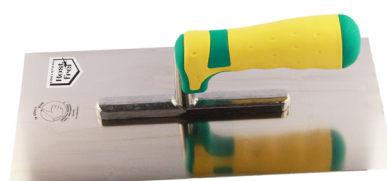

ART NR	BREEDTE LARGEUR mm
T33420046	40
T33420047	50
T33420048	60
T33420049	70
T33420050	80

Spackmes RVS

Couteau à enduire inox

ART NR	L mm
T32200081	280 - 0,5
T32200083	380 - 0,5
T32200084	480 - 0,5
T32200085	580 - 0,5

RVS blad, alu body
lame inox, corps alu

Plakspaan RVS

Plâtresse inox

ART NR	Type	AFM / DIM mm
T33433437		280 x 130 - 0,7
T33433436	tand/dentelée 4x4mm	280 x 130 - 0,7
T33433438	tand/dentelée 6x6mm	280 x 130 - 0,7
T33433439	tand/dentelée 8x8mm	280 x 130 - 0,7
T33433440	tand/dentelée 10x10mm	280 x 130 - 0,7
T33433443	tand/dentelée 12x12mm	280 x 130 - 0,7
T33433444	tand/dentelée 15x15mm	280 x 130 - 0,7