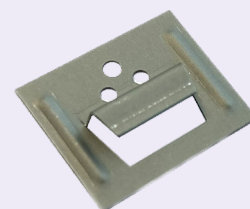

Clips voor plafond en wanden

Clips pour plafonds et lambris

De plafond- en wandclips zijn specifiek ontworpen door Früh (Duitsland) voor elke type plafond en wand. Gebruik altijd de corresponderende clip voor ieder type plank. Een tabel is verkrijgbaar op aanvraag.

Les clips pour plafond et lambris de la gamme Früh (Allemagne) ont été spécifiquement conçus pour tout type de plafond et lambris. Veuillez toujours utiliser le clips adéquat pour la latte ou plafond spécifique. Un tableau de correspondance esst disponible sur simple demande.

Clips voor schroten

Clips pour planchettes

ART NR	Klemdikte Epaisseur mm		
F602	2,5	250	10000
F602-3	3	250	10000

Nagelclip

Verzinkt staal

Te gebruiken met nagels F551 en nageldrijver F548

Voor tand- en groefpanelen

Clips à clouer

Acier zingué

À utiliser avec clous F551 et pousse-clou F548

Pour panneaux à languettes

Nagels voor clips

Clous pour clips

ART NR	Ø x L mm		
F551	1,8 x 20	250	10000

Nageldrijver