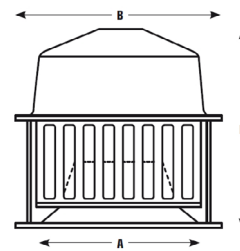

Rota'tor

Rota'tor

ART NR	A	B	H
TVTITI2	125-140mm	140mm	260mm