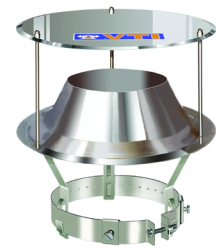

Extrac'tor

Extrac'tor

ART NR	A	B	H
TVTISI1	125-140mm	255mm	260mm
TVTISI3	153-175mm	275mm	260mm