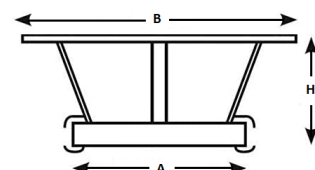

Dakkap RVS

Chapeau cheminée inox

ART NR	A	B	H
TVTIMI1	83-111mm	210mm	150mm
TVTIMI2	125-139mm	255mm	150mm
TVTIMI3	153-230mm	275mm	150mm