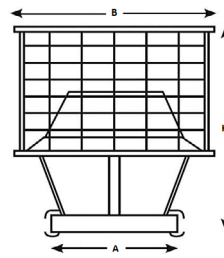

Extrac'tor

Extrac'tor

ART NR	A	B	H
TVTISI1	125-140mm	255mm	260mm
TVTISI3	153-175mm	275mm	260mm